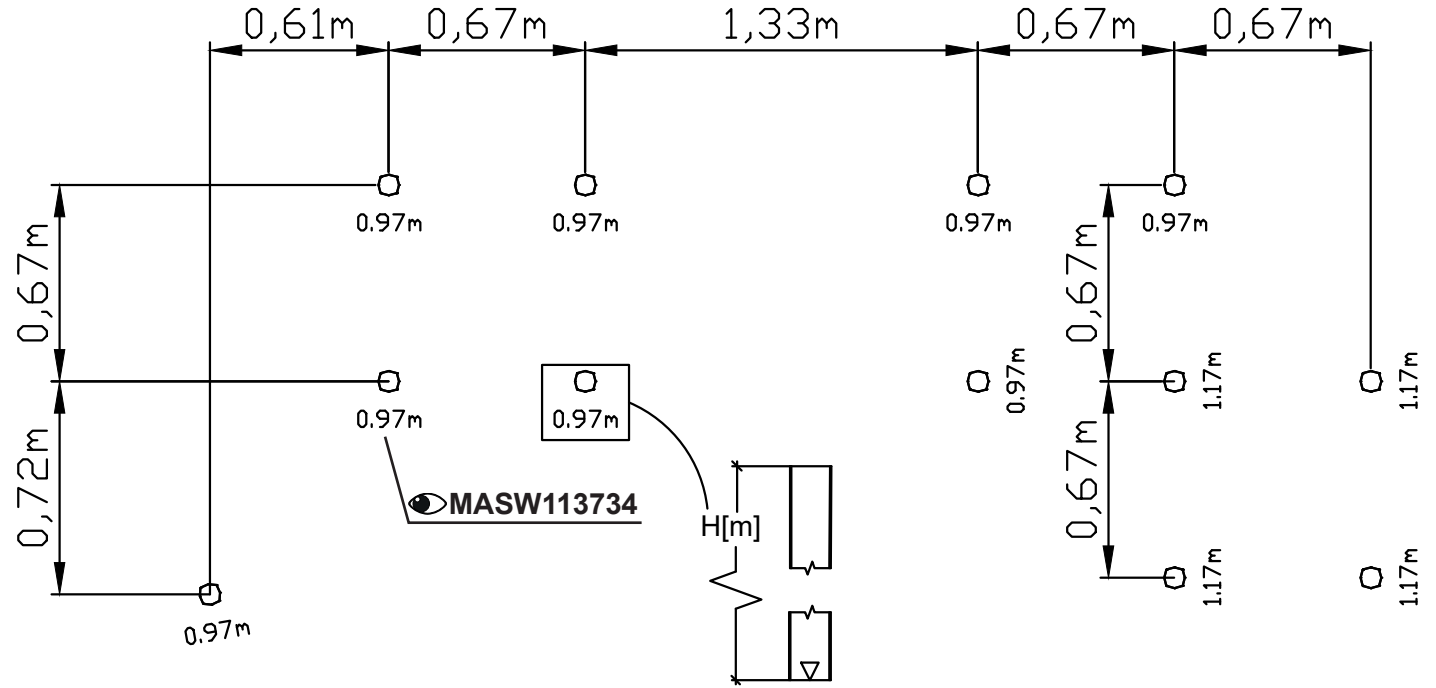

INSTALL 101

HAGS®

FOR KIDS AGES

18-5

MONTHS YEARS

ADULT SUPERVISION RECOMMENDED
www.hags.com

Install 101
6942
6954
260329
650099
650913
693812
65070610
MASW113734
MASW35156
MASW39314
MASW118334
MASW118995
MAUSW118745
ST621101
ST621301
ST641307
ST6762

+0,98m

● 65070610

● 693812

● 650099

x8

HAGS
260329

● 6954

● 650913