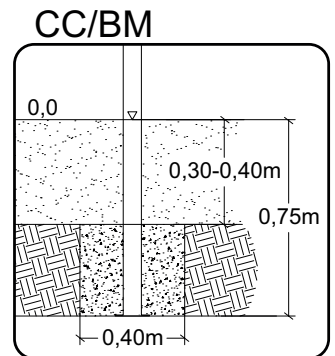

INSTALL 101

HAGS®

FOR KIDS AGES

18-5

MONTHS YEARS

ADULT SUPERVISION RECOMMENDED
www.hags.com

Install 101
6942
6954
260329
650099
650913
693812
65070610
MASW113734
MASW35156
MASW39314
MASW118334
MASW118995
MAUSW118745
ST621101
ST621301
ST641307
ST6762