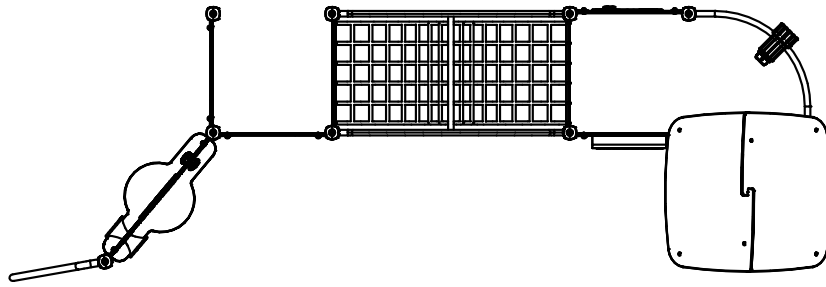

INSTALL 101

HAGS®

FOR KIDS AGES

18-5

MONTHS YEARS

ADULT SUPERVISION RECOMMENDED
www.hags.com

Install 101
6942
6954
260329
650099
650913
693812
65070610
MASW113734
MASW35156
MASW39314
MASW118334
MASW118995
MAUSW118745
ST621101
ST621301
ST641307
ST6762