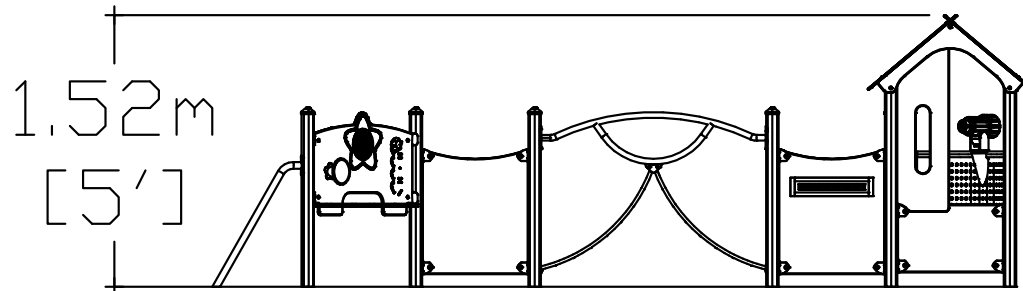

INSTALL 101

HAGS®

FOR KIDS AGES

18-5

MONTHS YEARS

ADULT SUPERVISION RECOMMENDED
www.hags.com

Install 101
6942
6954
260329
650099
650913
693812
65070610
MASW113734
MASW35156
MASW39314
MASW118334
MASW118995
MAUSW118745
ST621101
ST621301
ST641307
ST6762