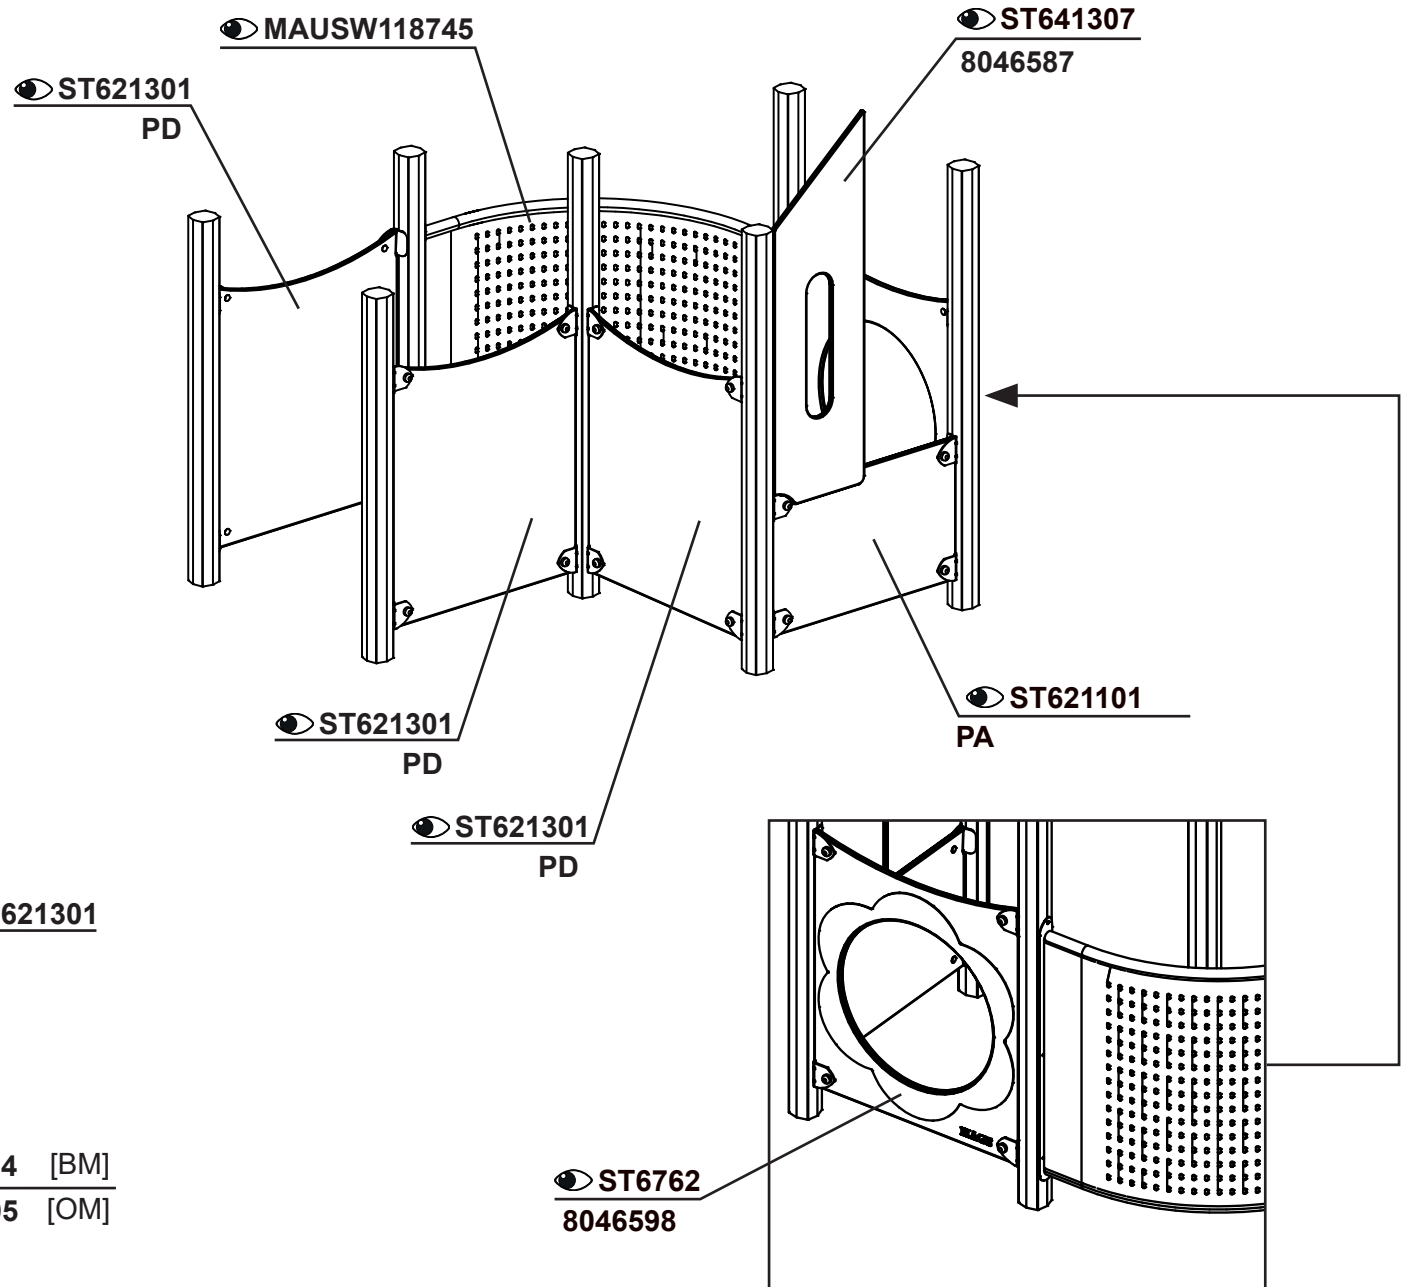

MASW113734

S
Sunken Foundation

OM
Above Ground

BM
Loosefill
 8112164

CC/BM
Cast Loosefill
 8112164

● MASW39314

● 6942

● MASW35156

+0,98m

● 65070610

● 693812

● 650099

x8

HAGS
260329

● 6954

● 650913