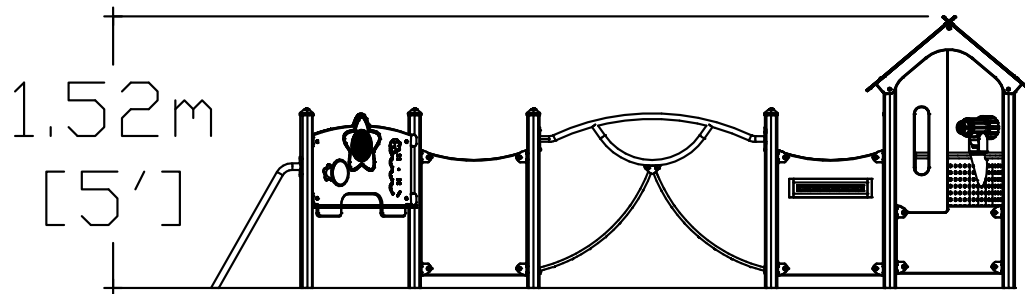

INSTALL 101

HAGS®

FOR KIDS AGES

18-5

MONTHS YEARS

ADULT SUPERVISION RECOMMENDED
www.hags.com

Install 101
6942
6954
260329
650099
650913
693812
65070610
MASW113734
MASW35156
MASW39314
MASW118334
MASW118995
MAUSW118745
ST621101
ST621301
ST641307
ST6762