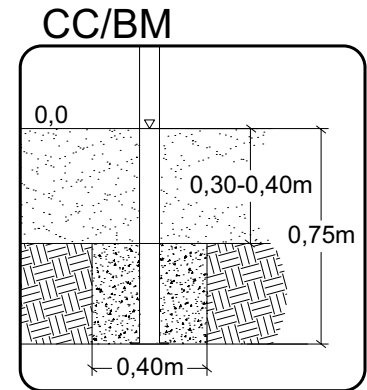

MASW113734

S
Sunken Foundation

OM
Above Ground

BM
Loosefill
 8112164

CC/BM
Cast Loosefill
 8112164

● MASW39314

● 6942

● MASW35156

+0,98m

● 65070610

● 693812

● 650099

x8

HAGS
260329

● 6954

● 650913