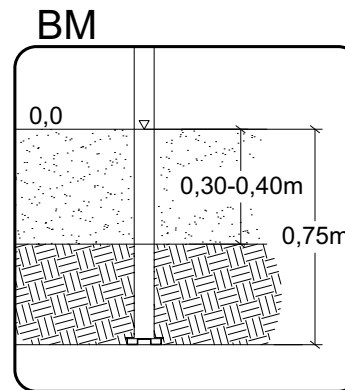

BM
Loosefill
8112164